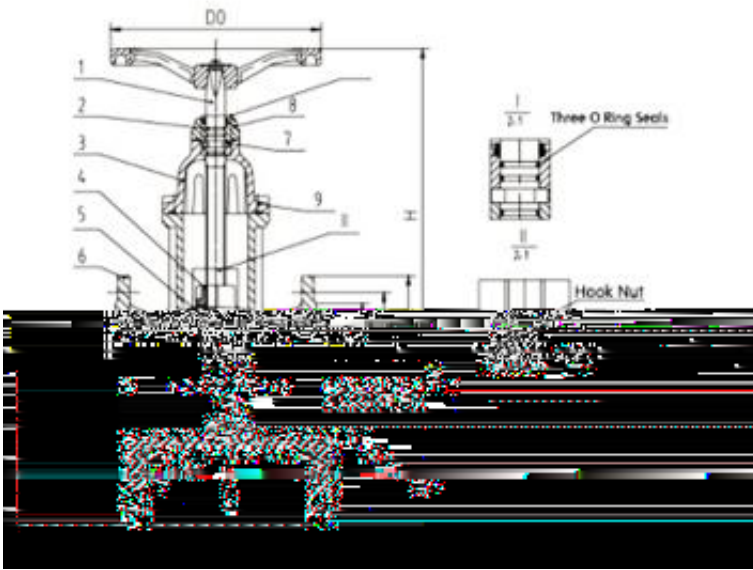

□

、 系 、 系 、 系 。
： 厂
。

- 1、 ;
- 2、 方 不 ;
- 3、 包 ;
- 4、 ;
- 5、 手 、 、 。

DN	50	65	80	100	125	150	200	250	300	350	400	450	500	600	700	800	
L	178	190	203	229	254	267	292	330	356	381	406	432	457	508	610	660	
DO	160	160	200	200	225	280	330	385	385	450	450	520	620	458	458	458	
Non-Rising Stem	Hmax	198	225	293	303	340	417	515	621	710	869	923	1169	1554	1856	2176	2598
		350	406	520	568	640	755	960	1150	1300	1559	1704	1878	2176	2568	2895	3446

NO.			
1		SS	.GB12238 .BS 5155 .AWWA
2	O		
3			
4			
5		包	
6			
7			
8		/	
9			

Product link <https://www.taike-zg.com/non-rising-stem-gate-product/>